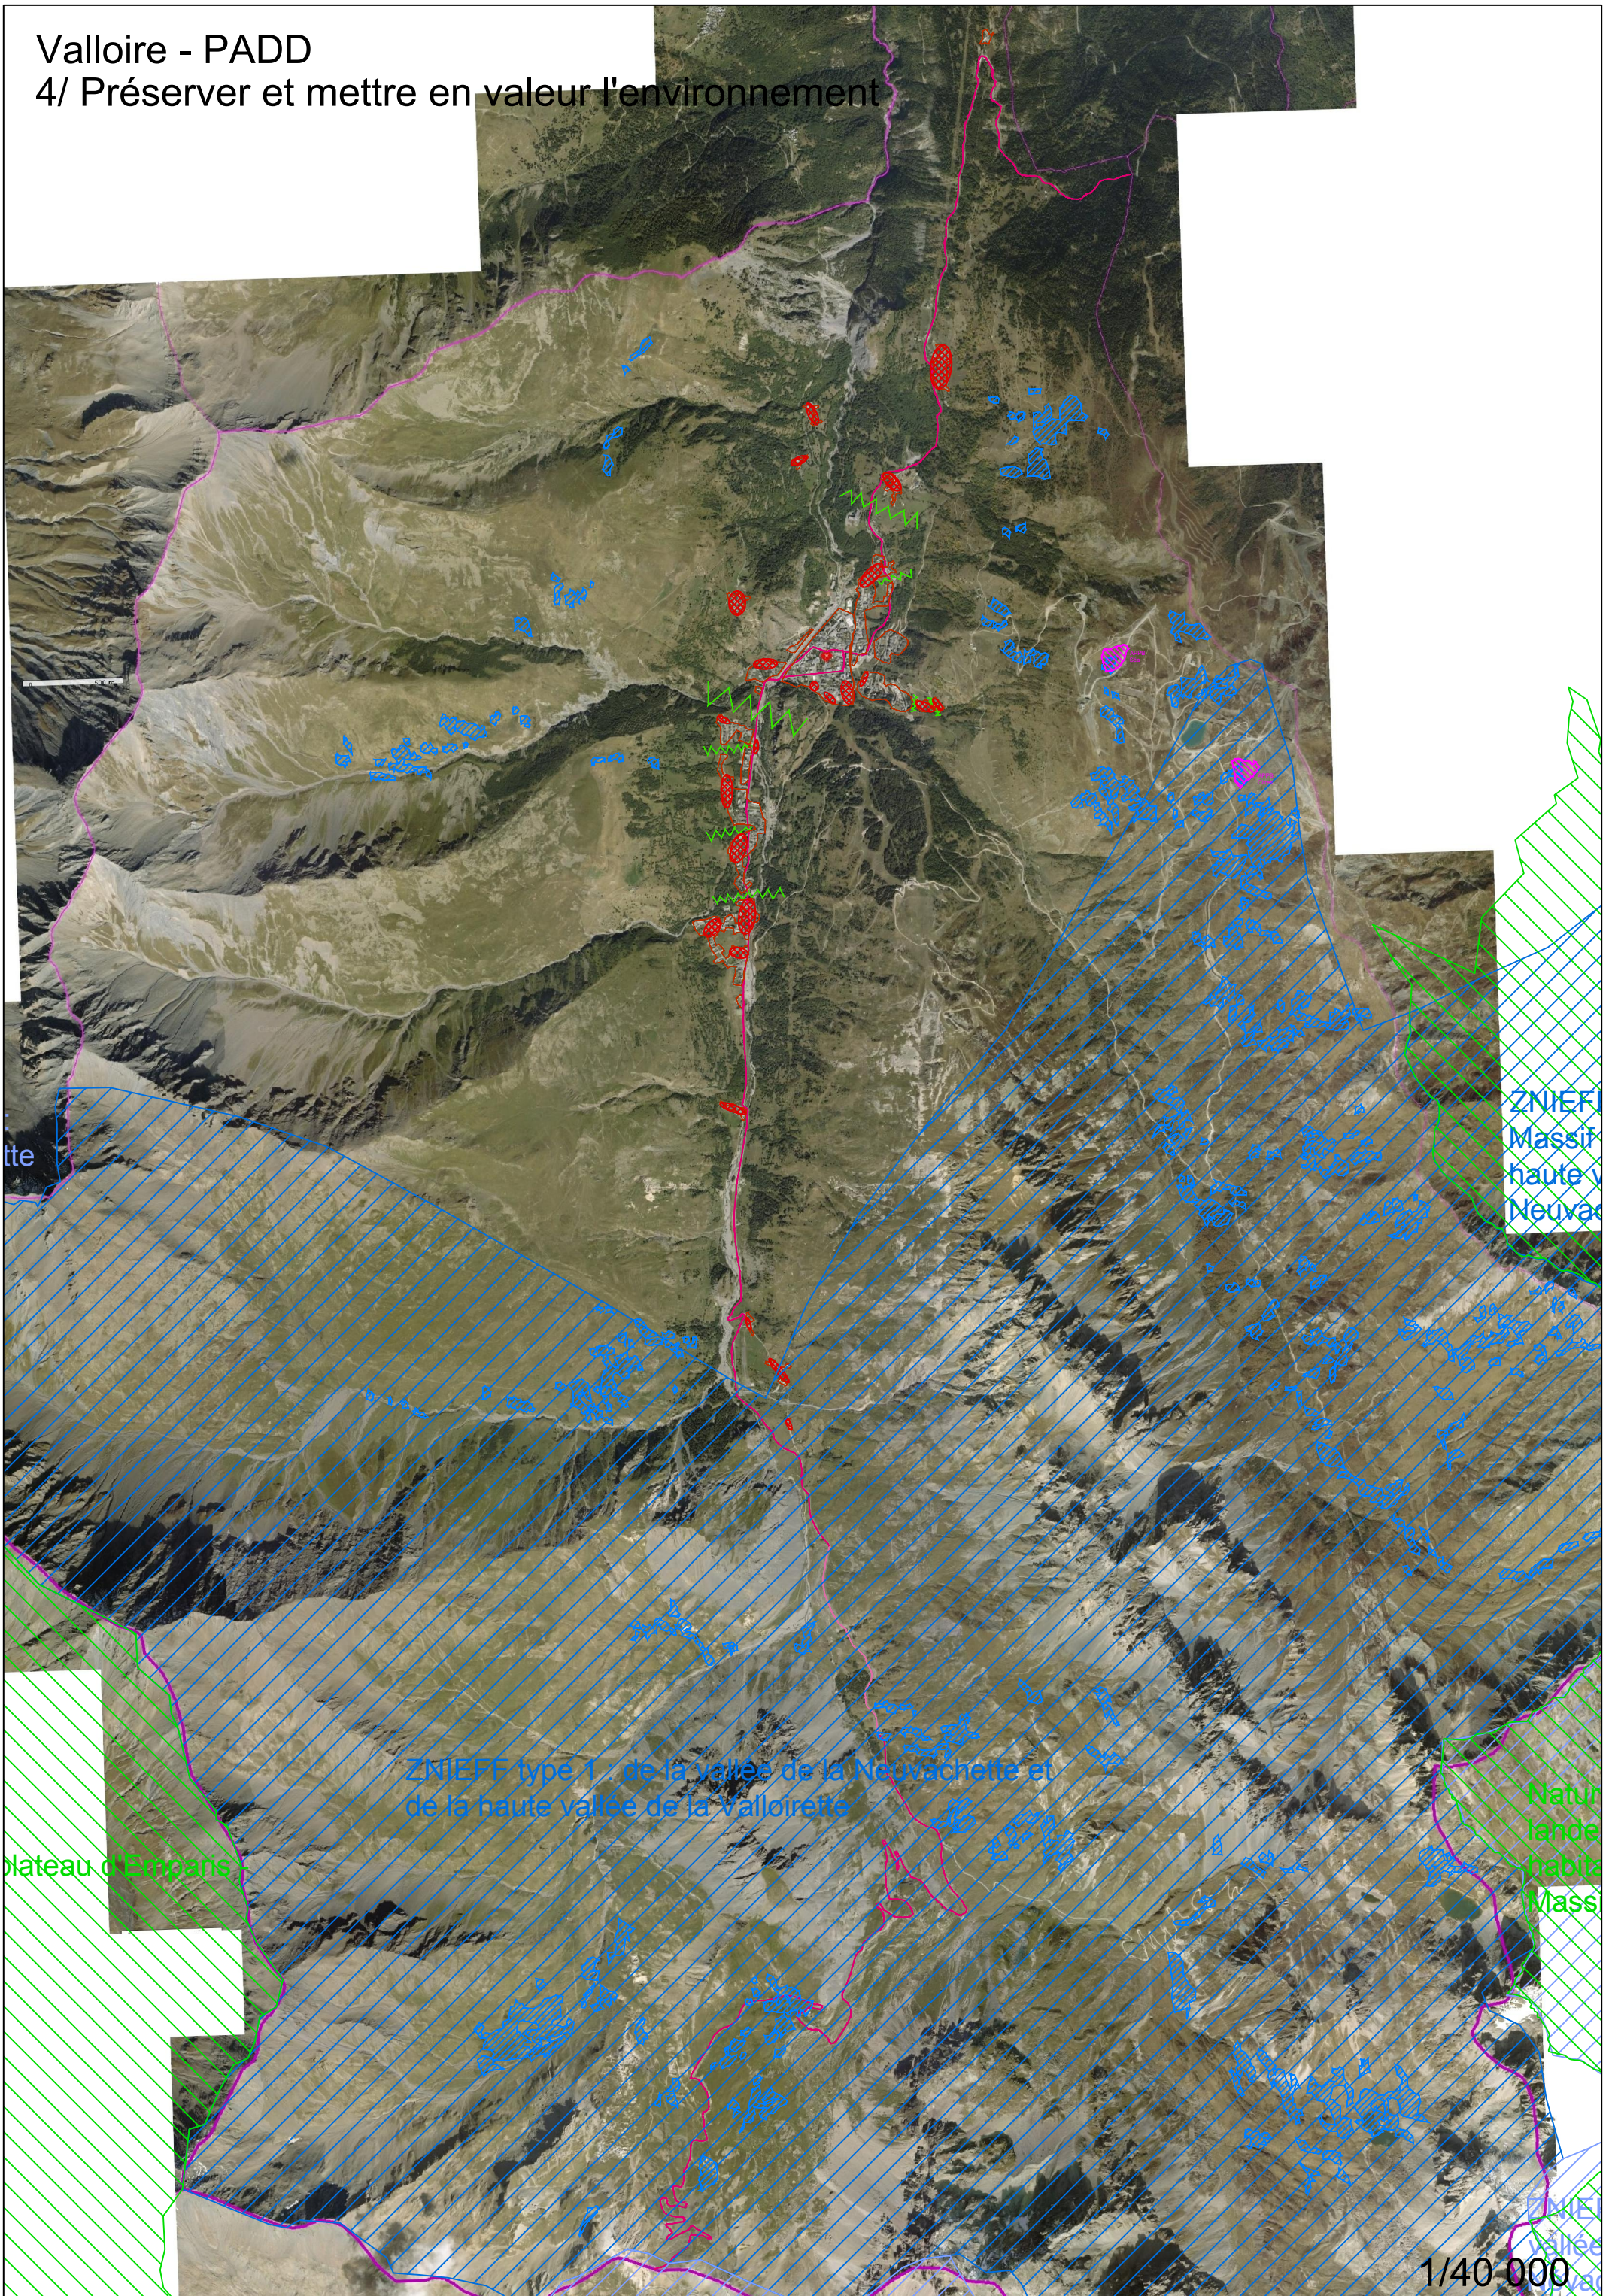

Valloire - PADD
4/ Préserver et mettre en valeur l'environnement

ZNIEFF
Massif
haute v
Neuvac

ZNIEFF type 1 de la vallée de la Neuvachette et
de la haute vallée de la Valloirelle

Plateau d'Emparis

Natur
lande
habita
Massif

ZNIEF
vallée
va