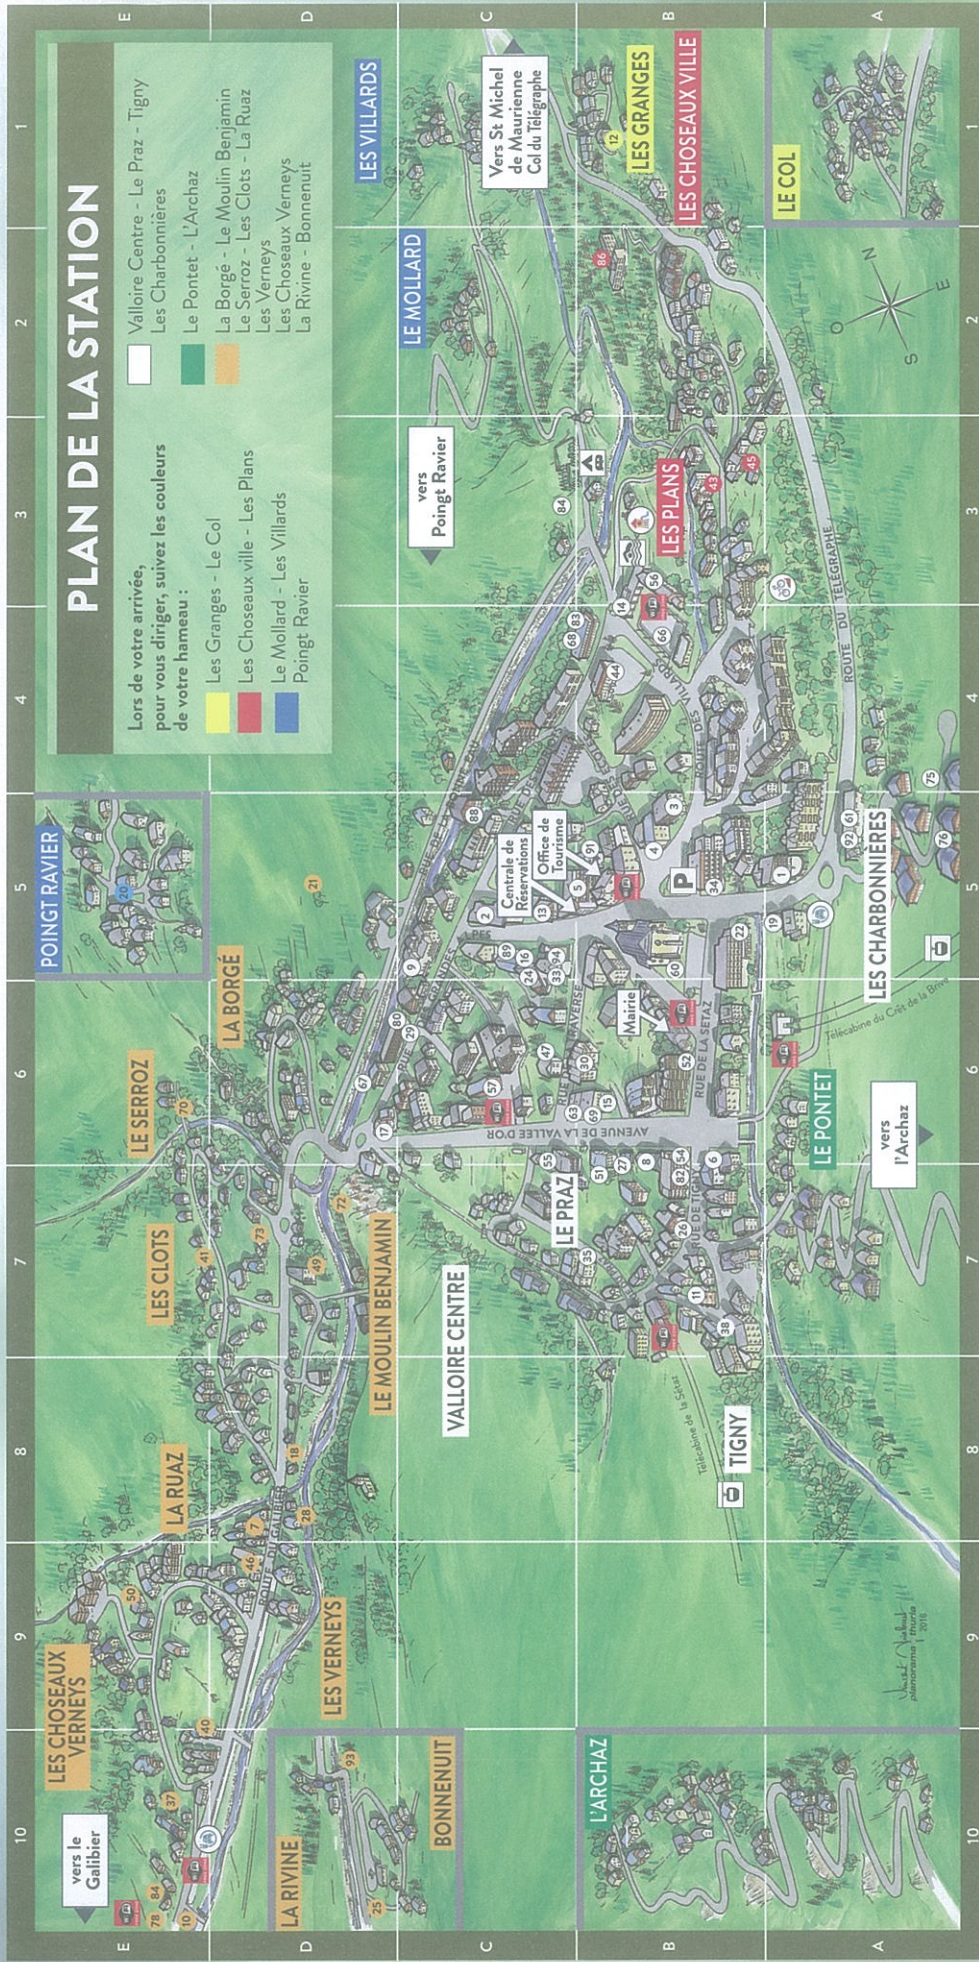

BIENVENUE WELCOME

PLAN DE LA STATION

Lors de votre arrivée, pour vous diriger, suivez les couleurs de votre hameau :

- Les Granges - Le Col
- Les Choiseaux ville - Les Plans
- Le Mollard - Les Villards
- Poingt Ravier

Valloire Centre - Le Praz - Tigny
Les Charbonnières
Le Pontet - L'Archaz
La Borgé - Le Moulin Benjamin
Le Serroz - Les Clots - La Ruaz
Les Verneys
Les Choiseaux Verneys
La Rivine - Bonnenuit

ANNEXE NO 17